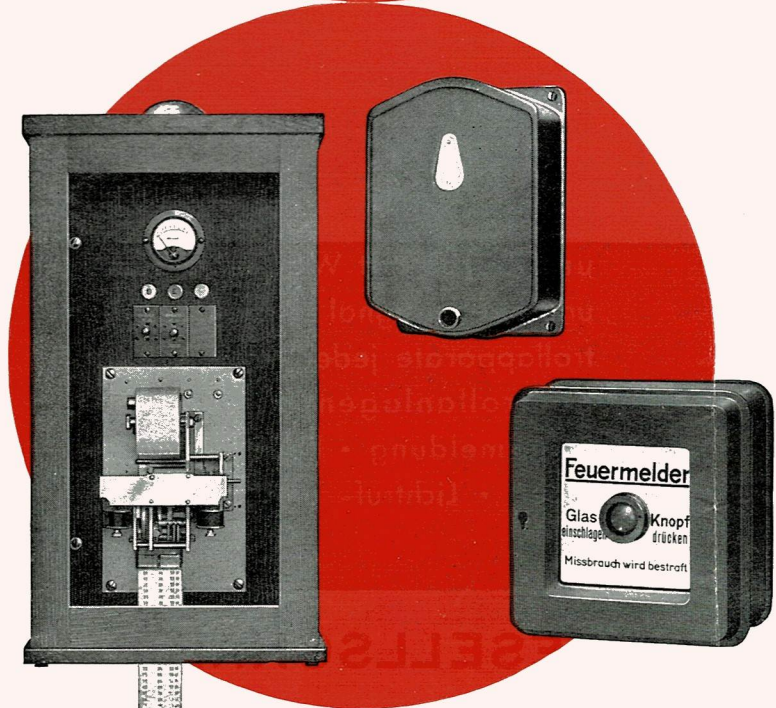

Vor Feuer und Diebstahl schützen
NORMAL-ZEIT
Wächterkontrollanlagen, Feuermelde-,
Sicherungs- und Notruf-Anlagen