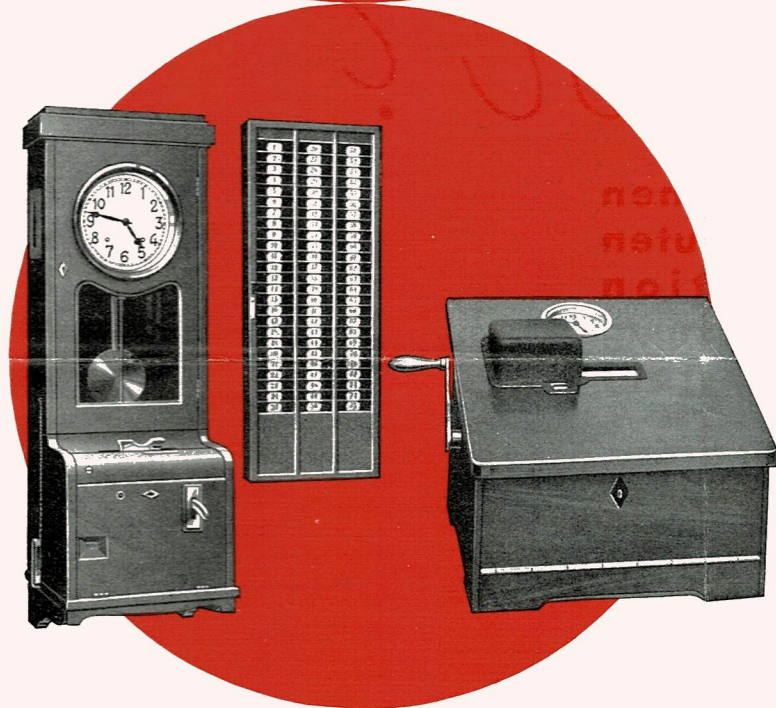

**NORMAL-ZEIT AKTIENGESELLSCHAFT**

Markgrafenstraße 76 **BERLIN SW. 68** Tel. A 7 - Dönhoff 5081

Elektrische Haupt-Uhren steuern beliebig viele Neben-Uhren, daher einheitliche Zeitangabe in allen Räumen. Elektrische Signal-Uhren melden automatisch Beginn und Ende der Arbeitszeit und der Pausen