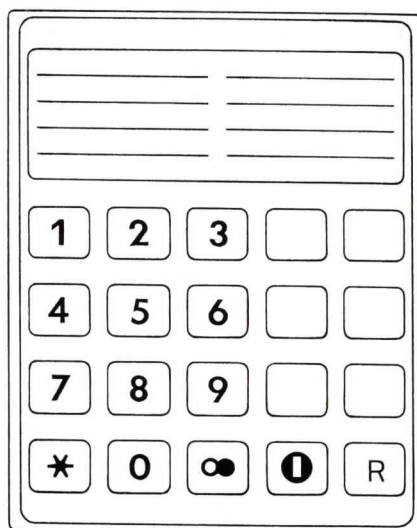

Tastwahl- Telefon T 40 IWV

- Wahlverfahren IWV
- Wahlwiederholung
- Schalttschloß (Ergänzung)
- Beschriftungsfeld
- Dreiklang-Tonruf

Das Tastwahl-Telefon T 40 IWV ist an alle Fernsprechanlagen anschaltbar. Die zuletzt gewählte Rufnummer kann noch 45 Minuten lang mit der Wahlwiederholungstaste $\odot\bullet$ ausgesendet werden. Auf dem Beschriftungsfeld ist Platz für wichtige Rufnummern. Das Schalttschloß (Ergänzung) verhindert abgehende Gespräche. Der elektronische Dreiklang-Tonruf ist in der Lautstärke stufenlos regelbar. Die Tonhöhe kann von 20 Hz auf 7 Hz geändert werden. Der Hörer ist mit dynamischer Hörkapsel und Transistorsprechkapsel ausgerüstet.

Technische Daten

Tastenvahl:
Impuls-Wahl-Verfahren (IWW)

Impulsverhältnis: 1,5:1

Anschlüsse:
Zweidraht-Anschluß über eine
4adrige Anschlußschnur
(3m sichtbare Länge) an eine
4polige Verbindungsdose (VDo 4)

Maße:
Breite 180 mm
Höhe 90 mm
Tiefe 212 mm.

Gewicht: 0,9 kg

Farben serienmäßig
Sandbeige -
Farngrün RAL 6025
Schilfgrün RAL 6013
Bordeauxrot RAL 3011
Farben als Umrüstsätze
Weiß -
Javabraun RAL 8025
Schwarz RAL 9005