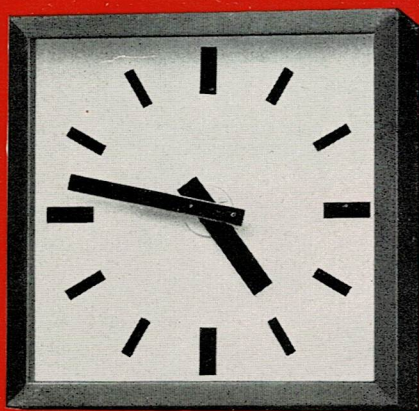

die
sachliche
form

für den modernen
architekten

„normal-zeit“-uhren

elektrischer betrieb

„normal-zeit“-uhren

höchste genauigkeit

„normal-zeit“-uhren mit leuchtziffern und leuchtzeigern

Elektrozeit A. G. + Frankfurt a. M.