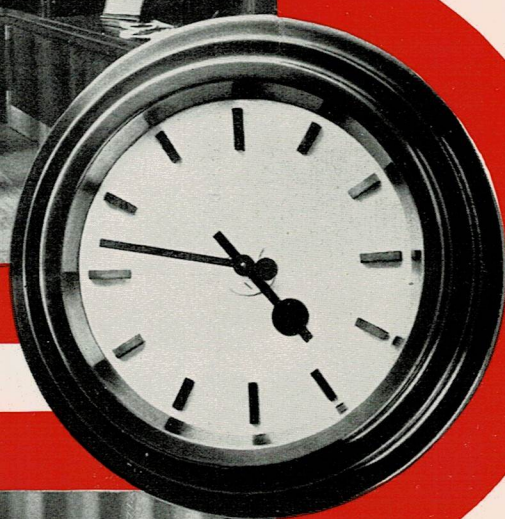

die
sachliche
form

für den modernen
architekten

„normal-zeit“-uhren

elektrischer betrieb

„normal-zeit“-uhren

höchste genauigkeit

„normal-zeit“-uhren mit leuchtziffern und leuchtzeigern

Elektrozeit A. G. + Frankfurt a. M.