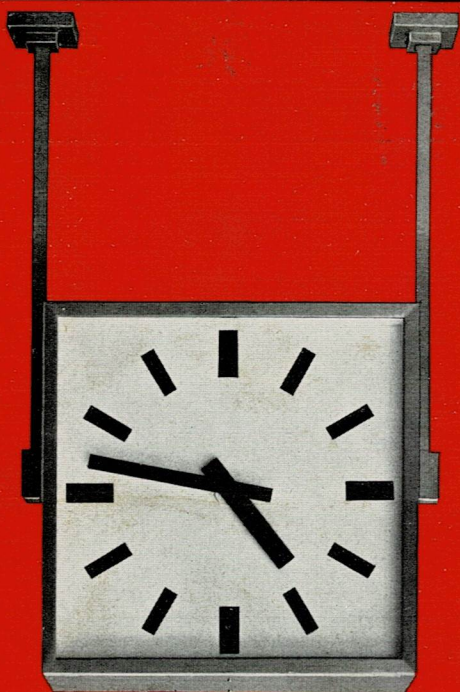

die
sachliche
form

für den modernen
architekten

„normal-zeit“-uhren

elektrischer betrieb

„normal-zeit“-uhren

höchste genauigkeit

„normal-zeit“-uhren mit leuchtziffern und leuchtzeigern

Elektrozeit A. G. + Frankfurt a. M.