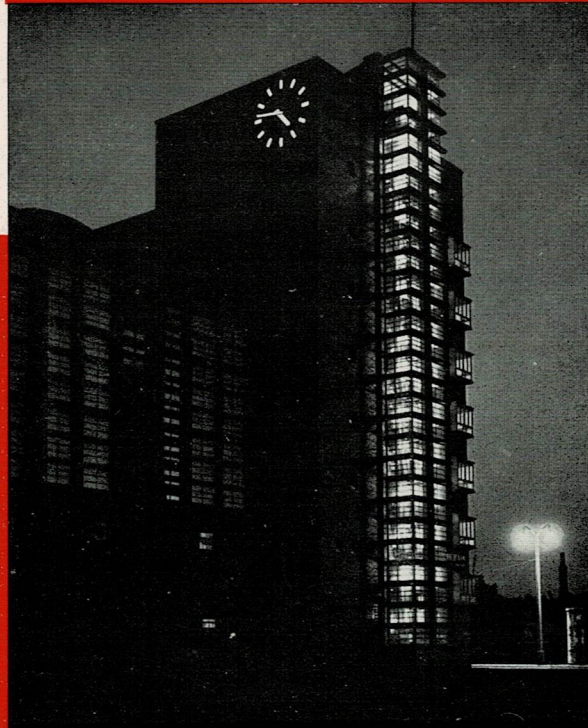

die
sachliche
form

für den modernen
architekten

„normal-zeit“-uhren

elektrischer betrieb

„normal-zeit“-uhren

höchste genauigkeit

„normal-zeit“-uhren mit leuchtziffern und leuchtzeigern

Elektrozeit A. G. + Frankfurt a. M.