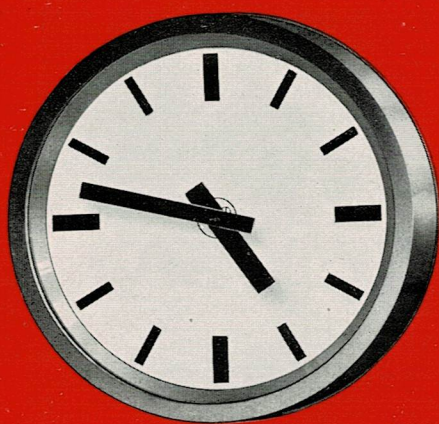

die
sachliche
form

für den modernen
architekten

„normal-zeit“-uhren

elektrischer betrieb

„normal-zeit“-uhren

höchste genauigkeit

„normal-zeit“-uhren mit leuchtziffern und leuchtzeigern

Elektrozeit A. G. + Frankfurt a. M.