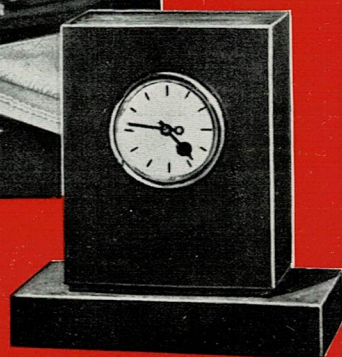

die
sachliche
form

für den modernen
architekten

„normal-zeit“-uhren

elektrischer betrieb

„normal-zeit“-uhren

höchste genauigkeit

„normal-zeit“-uhren mit leuchtziffern und leuchtzeigern

Elektrozeit A. G. + Frankfurt a. M.