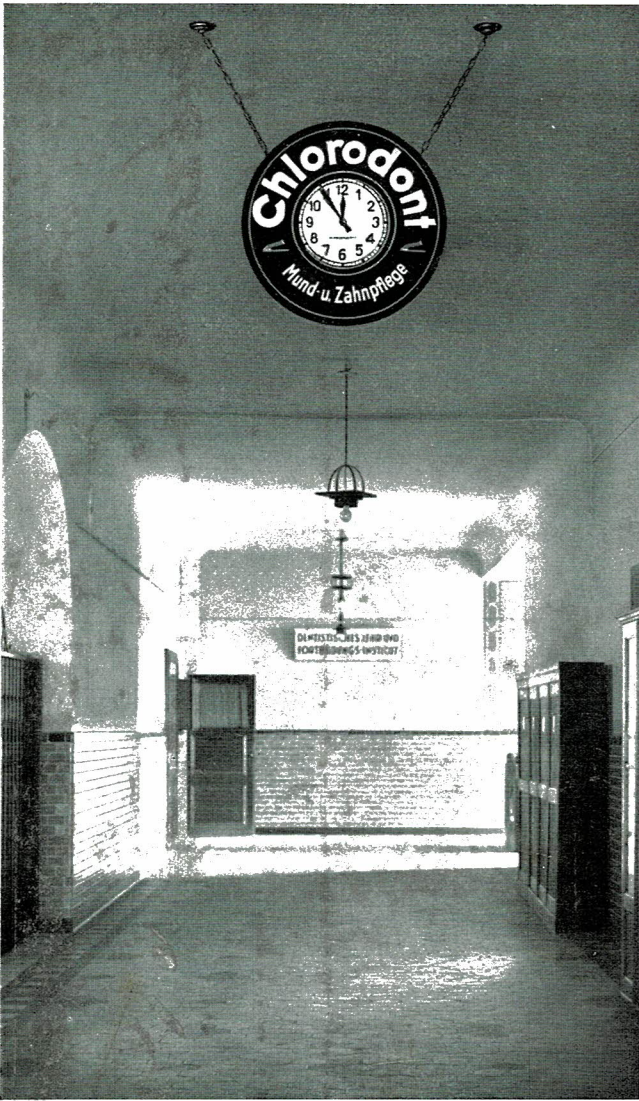

Normal-Zeit-Reklame-Innenuhr für »Chlorodont« im Denti- schen Lehrinstitut Frankfurt a. M.