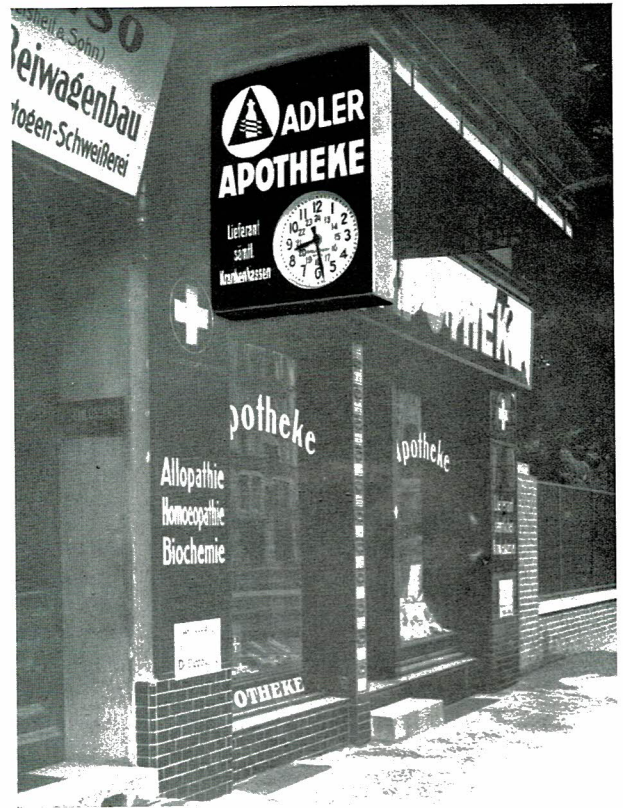

NORMAL-ZEIT IM DIENSTE DER WERBUNG

Reklame-Uhrensäule der Lingner-Werke, aufgestellt in Hamburg.

Die stets genaue Zeit verkündende elektrische Normal-Zeit-Uhr übt eine unwiderstehliche Anziehungskraft auf die Passanten aus. Aus diesem Grund verbindet man Reklameschilder und Transparente mit Normal-Zeit-Uhren und erhöht dadurch deren Werbewirkung in beträchtlichem Maß. Mit dem Blick auf die Uhr liest jeder zwangsläufig die damit verbundene Reklame, die sich ihm durch die Wiederholung mit der Zeit immer stärker einprägt.

Reklame-Uhr für Continental-Reifen an einer Großtankstelle der neuen Köln-Bonner Autostraße.

Normal-Zeit-Reklame-Straßenuhr der Allgemeinen Deutschen Credit-Anstalt in Leipzig.

Normal-Zeit-Reklame-Straßenuhr der Dresdner Bank-Filiale in Aschaffenburg.

Normal-Zeit-Reklame-Straßenuhr der Städtischen Sparkasse zu Frankfurt am Main.

Normal-Zeit-Reklame-Straßenuhr der Sächsischen Staatsbank in Leipzig.

Normal-Zeit-Reklame-Straßenuhren an Uhren- und Juwelieregeschäften in Berlin.

Normal-Zeit-Reklame-Straßenuhr für ein Uhrengeschäft in Frankfurt am Main, angebracht an einem Kandelaber.

Normal-Zeit-Reklame-Straßenuhr mit dem Zeichen des »Zentra« Markenuhrenvereins.

Normal-Zeit-Reklame-Straßenuhr für Martini-Wermut an einem Feinkostgeschäft und Stadtküche.