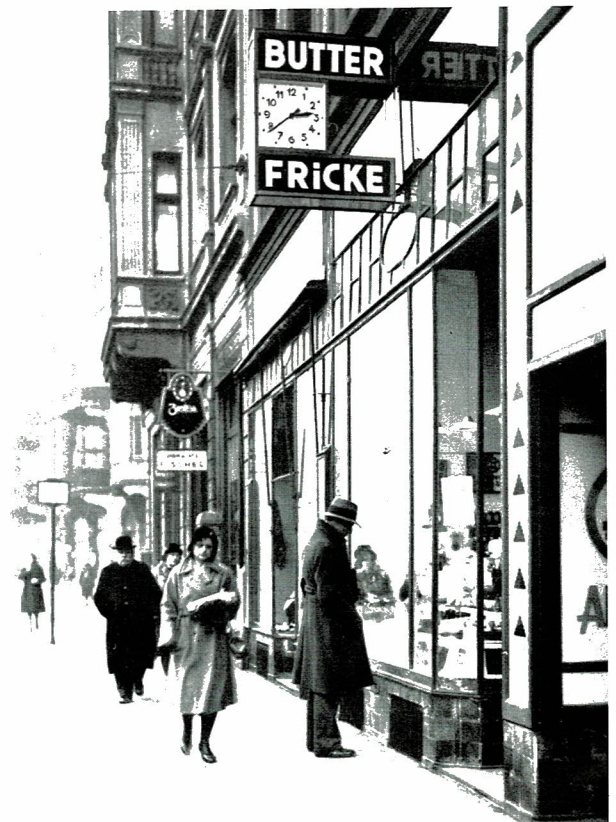

NORMAL-ZEIT IM DIENSTE DER WERBUNG

Reklame-Uhrensäule der Lingner-Werke, aufgestellt in Hamburg.

Die stets genaue Zeit verkündende elektrische Normal-Zeit-Uhr übt eine unwiderstehliche Anziehungskraft auf die Passanten aus. Aus diesem Grund verbindet man Reklameschilder und Transparente mit Normal-Zeit-Uhren und erhöht dadurch deren Werbewirkung in beträchtlichem Maß. Mit dem Blick auf die Uhr liest jeder zwangsläufig die damit verbundene Reklame, die sich ihm durch die Wiederholung mit der Zeit immer stärker einprägt.

Die Normal-Zeit-Reklame-Uhren werden nach künstlerischen Entwürfen in jeder gewünschten Form, als Transparent am Haus, an Straßenbahnmasten und Kandelabern, als Reklamesäulen usw. ausgeführt. Auch als Innenuhren in Räumen mit regem Publikumsverkehr oder solchen, die besonders von Verbrauchern des angebotenen Artikels besucht werden, erfreuen sich Normal-Zeit-Reklame-Uhren größter Beliebtheit.

Normal-Zeit-Reklame-Straßenuhr für ein Uhrengeschäft in Frankfurt am Main, angebracht an einem Kandelaber.

Normal-Zeit-Reklame-Straßenuhr mit dem Zeichen des »Zentra« Markenuhrenvereins.

Normal-Zeit-Reklame-Straßenuhr für Martini-Wermut an einem Feinkostgeschäft und Stadtküche.

Normal-Zeit-Reklame-Straßenuhr einer Apotheke mit dem Wahrzeichen für Apotheken.

Zwei Normal-Zeit-Reklame-Straßenuhren für Butter und Margarine an Feinkostläden in Hannover.

Normal-Zeit-Reklame-Straßenuhr für die Vereinigte Kranken-Versicherungs A. G. in Hannover.