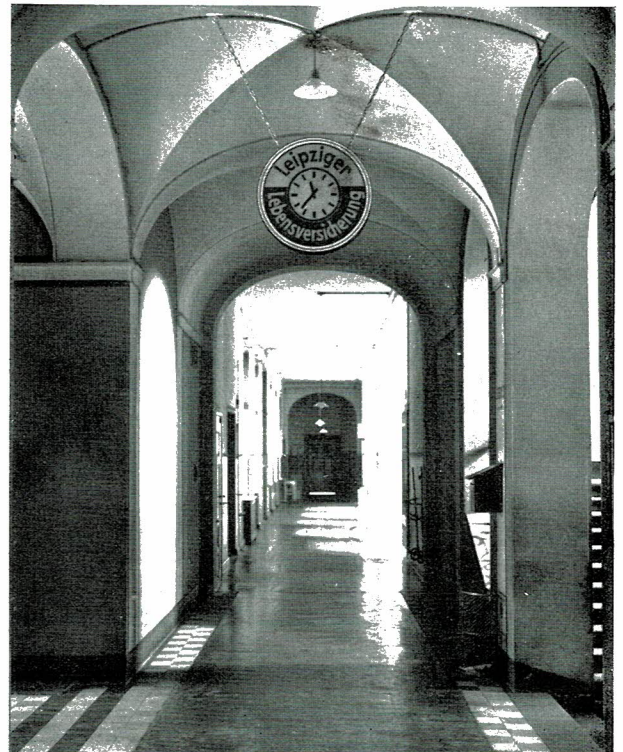

NORMAL-ZEIT IM DIENSTE DER WERBUNG

Reklame-Uhrensäule der Lingner-Werke, aufgestellt in Hamburg.

Die stets genaue Zeit verkündende elektrische Normal-Zeit-Uhr übt eine unwiderstehliche Anziehungskraft auf die Passanten aus. Aus diesem Grund verbindet man Reklameschilder und Transparente mit Normal-Zeit-Uhren und erhöht dadurch deren Werbewirkung in beträchtlichem Maß. Mit dem Blick auf die Uhr liest jeder zwangsläufig die damit verbundene Reklame, die sich ihm durch die Wiederholung mit der Zeit immer stärker einprägt.

Die Normal-Zeit-Reklame-Uhren werden nach künstlerischen Entwürfen in jeder gewünschten Form, als Transparent am Haus, an Straßenbahnmasten und Kandelabern, als Reklamesäulen usw. ausgeführt. Auch als Innenuhren in Räumen mit regem Publikumsverkehr oder solchen, die besonders von Verbrauchern des angebotenen Artikels besucht werden, erfreuen sich Normal-Zeit-Reklame-Uhren größter Beliebtheit.

Normal-Zeit-Reklame-Straßenuhr mit Neon-Reif und Neon-Schrift der Engel-Apotheke in Hanau.

Normal-Zeit-Reklame-Innenuhr für »Chlorodont« im Denti- schen Lehrinstitut Frankfurt a. M.

Versandbereite Normal-Zeit-Reklame-Innenuhren für Conti- nental-Reifen.

Normal-Zeit-Reklame-Innenuhr für Leitz-Mikroskope im Hörsaal der Frankfurter Universitäts-Klinik.

Normal-Zeit-Reklame-Innenuhr der Leipziger Lebensver- sicherung.