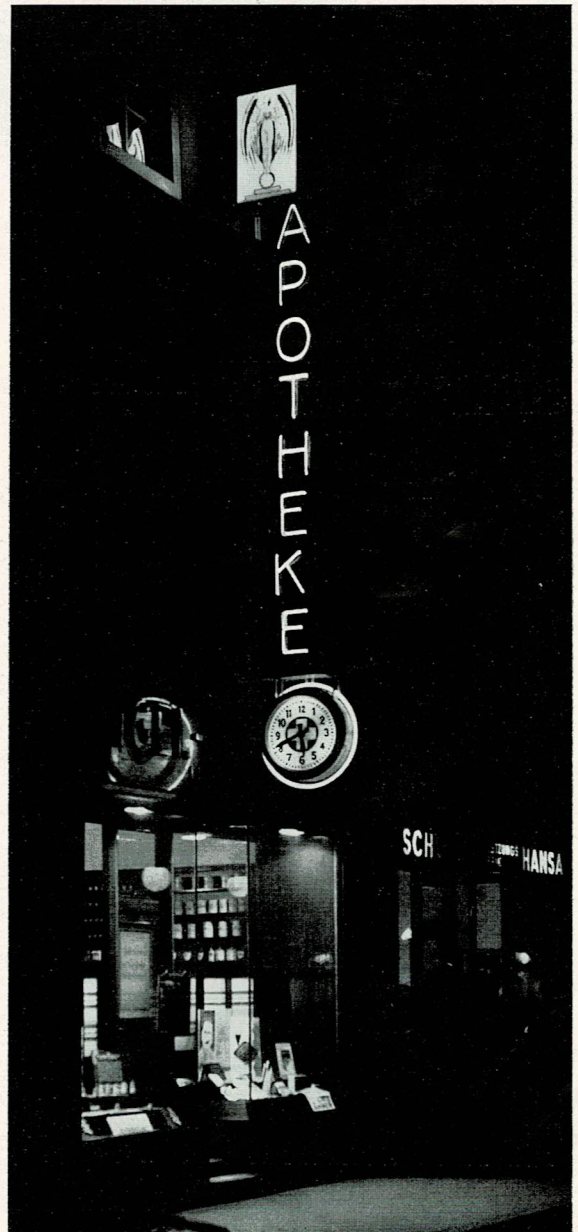

Normal-Zeit-Reklame-Straßenuhr mit Neon-Reif und Neon-Schrift der Engel-Apotheke in Hanau.