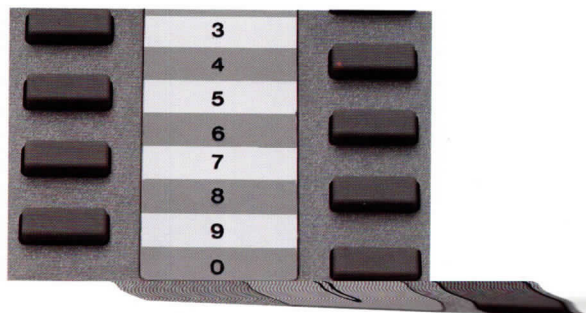

Die zweite Zieltasten-Ebene geöffnet