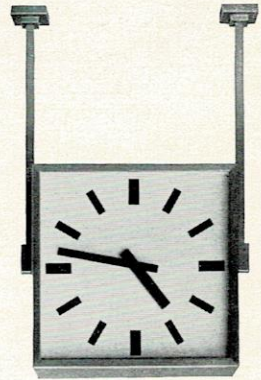

Nr. 457

Nr. 460

Elektrische Nebenuhren für Innenräume

mit polarisiertem Nebenuhrwerk mit rotierendem Anker und massiven Platinen. Werke nochmals besonders gekapselt.

Nr. 457 in profiliertem, altmessinggefärbtem Messinggehäuse, weiß gestrichenes Zifferblatt mit arabischen Ziffern

Zifferblatt \varnothing	20	25	30	40	50	60	cm
Preis	51	54	57	69	99	135	RM

Nr. 460 in viereckigem, mattvernickeltem Messinggehäuse, weißgestrichenes Zifferblatt mit Strichen und Blockzeigern

Zifferblatt	20×20	25×25	30×30	40×40	50×50	60×60	cm
Preis	51	54	57	69	99	135	RM

Zifferblätter in jeder gewünschten Ausführung mit Ziffern oder Stricheinteilung ohne Mehrpreisberechnung.

Die Uhren können auch zum Einlassen in die Wand geliefert werden.

Nr. 521

Nr. 527

Elektrische Nebenuhren für Innenräume doppelseitig

mit polarisierten Nebenuhrwerken mit rotierendem Anker, massiven Platinen, gehärteten und polierten Stahltrieben. Werke nochmals besonders gekapselt.

Nr. 521 in graugestrichenem, rundem Metallgehäuse mit Zifferblattstreifen und Schutzscheiben. Zifferblätter weißlackiert. Hierzu Kettenaufhängung Nr. 1211