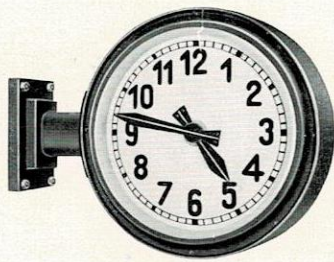

Nr. 601 651

Nr. 701

Elektrische Nebenuhren fürs Freie

in schwerem, abgedichtetem, lackiertem Metallgehäuse mit Zifferblattreifen und Schutzscheibe. Nebenuhrwerk mit rotierendem Anker, massiven Platinen, nochmals besonders gekapselt.

Zifferblatt \varnothing	40	50	60	80 cm
Preis	159	189	231	339 RM

Die Uhren können auch in T-Eisenrahmen zum Einsetzen in Maueröffnungen geliefert werden.

Elektrische Nebenuhr fürs Freie doppelseitig

in schwerem, abgedichtetem, lackiertem Metallgehäuse mit Zifferblattreifen und Schutzscheiben. Nebenuhrwerke mit rotierendem Anker, massiven Platinen, nochmals besonders gekapselt.

Nr. 751

Elektrische Nebenuhr fürs Freie doppelseitig, transparent

in schwerem, abgedichtetem, lackiertem Metallgehäuse mit Zifferblattreifen und Schutzscheiben. Nebenuhrwerke mit rotierendem Anker, massiven Platinen, nochmals besonders gekapselt.