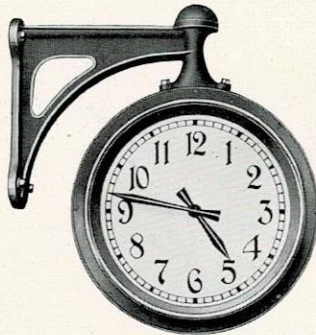

Zifferblatt \varnothing	40	50	60	80 cm
Preis	159	189	231	339 RM

Die Uhren können auch in T-Eisenrahmen zum Einsetzen in Maueröffnungen geliefert werden.

Elektrische Nebenuhr fürs Freie doppelseitig

in schwerem, abgedichtetem, lackiertem Metallgehäuse mit Zifferblattreifen und Schutzscheiben. Nebenuhrwerke mit rotierendem Anker, massiven Platinen, nochmals besonders gekapselt.

Nr. 751

Elektrische Nebenuhr fürs Freie doppelseitig, transparent

in schwerem, abgedichtetem, lackiertem Metallgehäuse mit Zifferblattreifen und Schutzscheiben. Nebenuhrwerke mit rotierendem Anker, massiven Platinen, nochmals besonders gekapselt.