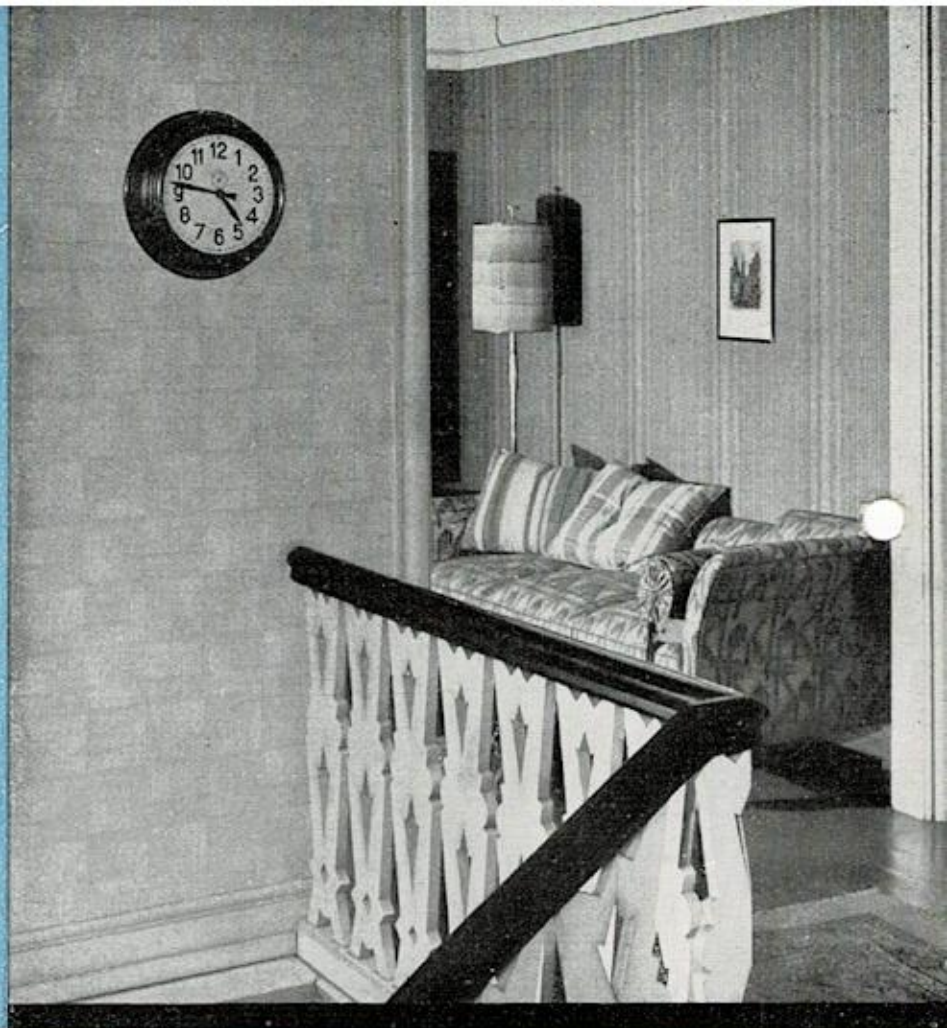

## Wir liefern die Elektrozeit-Uhr:

**Als Schreibtisch-Uhr** in Eichenholz- oder poliertem Mahagoni-gehäuse. Versilbertes Metall-Zifferblatt und Zeiger durch Glasscheibe geschützt. Nach vorne zu öffnen. (Zifferblatt  $\varnothing$  10 cm.)

**Als Kamin-Uhr** in gediegenem Nußbaumgehäuse. Ausführung wie oben. (Zifferblatt  $\varnothing$  15 cm.)

**Als Wand-Uhr** in viereckigem Schleiflackgehäuse, mit freigehenden Zeigern, in den Farben: türkisrot, grün oder orange, mit Zahlen, Punkten oder Strichen. (Größe 30x30x10 cm.)

**Als Wand-Uhr** in brüniertem, rundem Metallgehäuse. Zifferblatt weiß lackiert mit Sekundenzeiger, durch Glasscheibe geschützt. Nach vorne zu öffnen. (Zifferblatt  $\varnothing$  25 cm.)

Weitere Abbildungen und Preislisten sowie  
Beschreibungen bitten wir anzufordern bei: