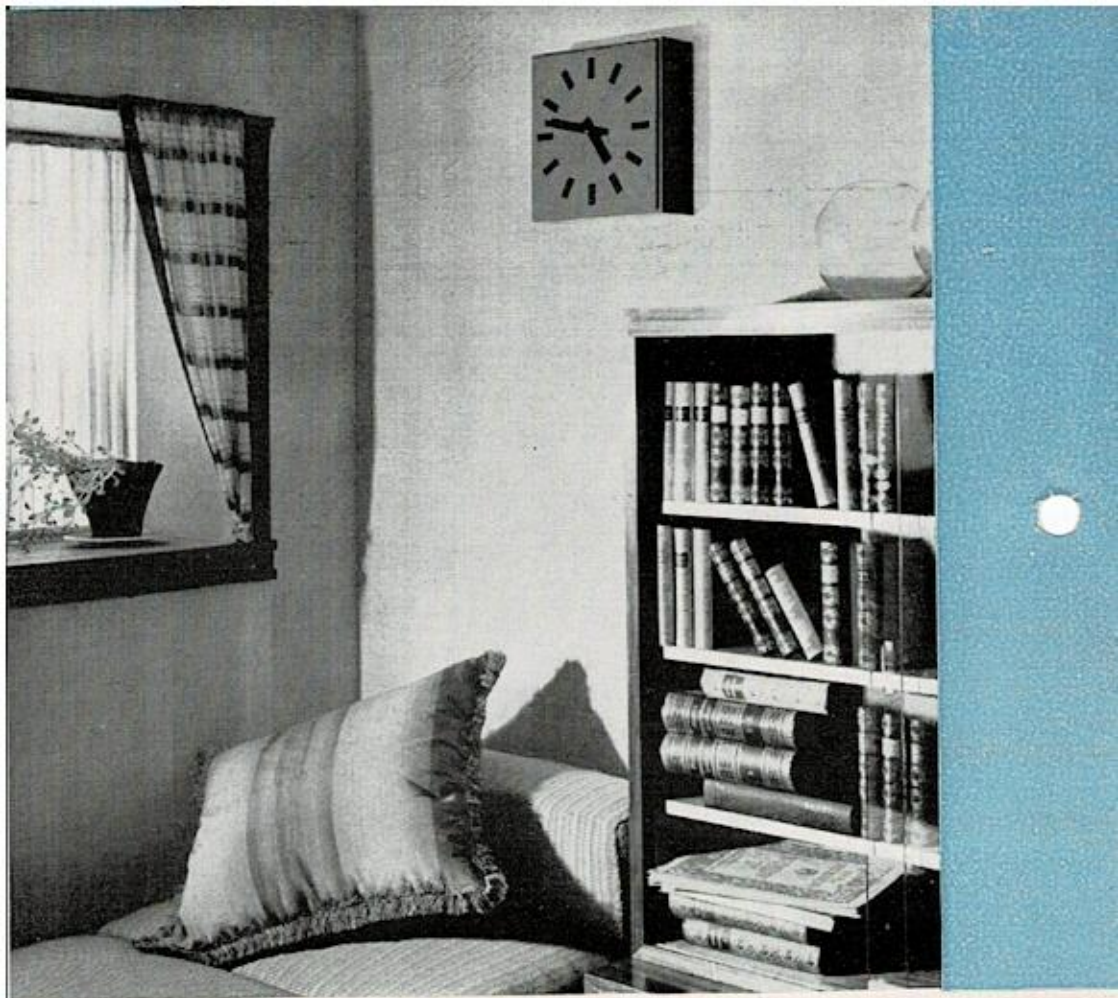

# ELEKTROZEIT-UHR

Zum Anschluss an  
jede Lichtleitung

Für Haus u. Büro

Eine elektrische Uhr mit zuverlässiger, genauer Zeitangabe, die nie aufgezogen werden muß, die man unmittelbar an jedes Lichtnetz (gleich welche Stromart und Spannung) anschließen kann, die durch ihr geschmackvolles Äußere wirklich zeitgemäß ist und in jeden Raum paßt — das waren die Grundbedingungen bei der Schaffung der

## Wir liefern die Elektrozeit-Uhr:

**Als Schreibtisch-Uhr** in Eichenholz- oder poliertem Mahagoni-gehäuse. Versilbertes Metall-Zifferblatt und Zeiger durch Glasscheibe geschützt. Nach vorne zu öffnen. (Zifferblatt  $\varnothing$  10 cm.)

**Als Kamin-Uhr** in gediegenem Nußbaumgehäuse. Ausführung wie oben. (Zifferblatt  $\varnothing$  15 cm.)

**Als Wand-Uhr** in viereckigem Schleiflackgehäuse, mit freigehenden Zeigern, in den Farben: türkisrot, grün oder orange, mit Zahlen, Punkten oder Strichen. (Größe 30x30x10 cm.)

**Als Wand-Uhr** in brüniertem, rundem Metallgehäuse. Zifferblatt weiß lackiert mit Sekundenzeiger, durch Glasscheibe geschützt. Nach vorne zu öffnen. (Zifferblatt  $\varnothing$  25 cm.)

Weitere Abbildungen und Preislisten sowie  
Beschreibungen bitten wir anzufordern bei: