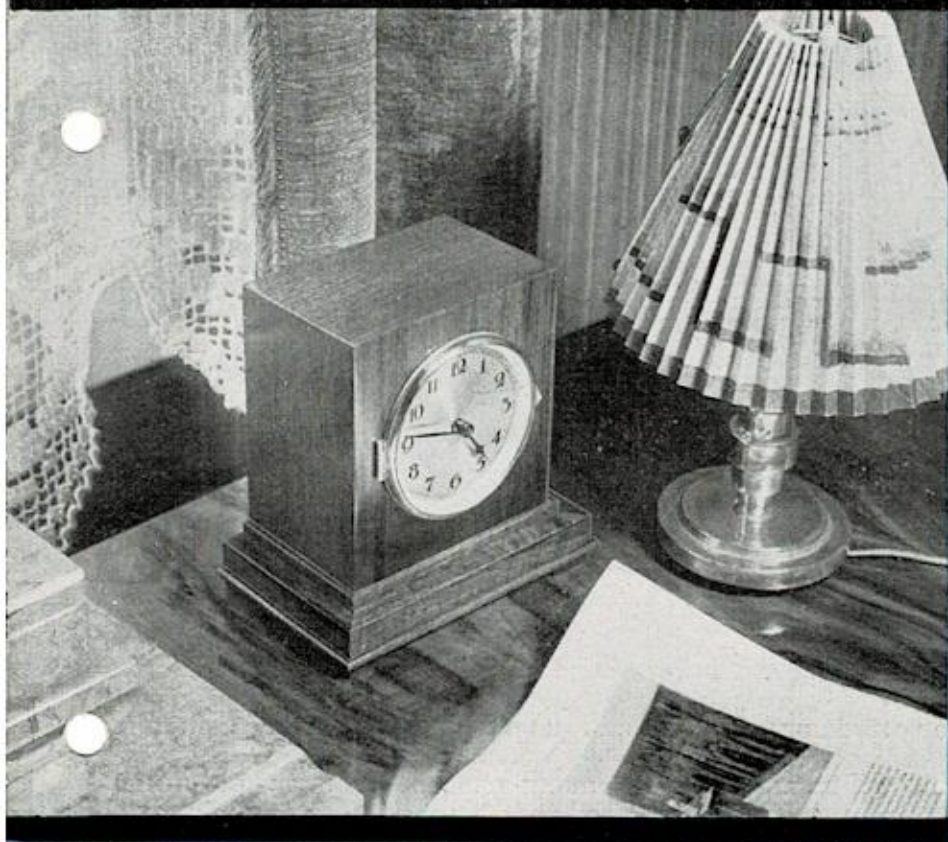

# ELEKTROZEIT-UHR

Zum Anschluss an  
jede Lichtleitung

Für Haus u. Büro

Eine elektrische Uhr mit zuverlässiger, genauer Zeitangabe, die nie aufgezogen werden muß, die man unmittelbar an jedes Lichtnetz (gleich welche Stromart und Spannung) anschließen kann, die durch ihr geschmackvolles Äußere wirklich zeitgemäß ist und in jeden Raum paßt — das waren die Grundbedingungen bei der Schaffung der

## Wir liefern die Elektrozeit-Uhr:

**Als Schreibtisch-Uhr** in Eichenholz- oder poliertem Mahagoni-gehäuse. Versilbertes Metall-Zifferblatt und Zeiger durch Glasscheibe geschützt. Nach vorne zu öffnen. (Zifferblatt  $\varnothing$  10 cm.)

**Als Kamin-Uhr** in gediegenem Nußbaumgehäuse. Ausführung wie oben. (Zifferblatt  $\varnothing$  15 cm.)

**Als Wand-Uhr** in viereckigem Schleiflackgehäuse, mit freigehenden Zeigern, in den Farben: türkisrot, grün oder orange, mit Zahlen, Punkten oder Strichen. (Größe 30x30x10 cm.)

**Als Wand-Uhr** in brüniertem, rundem Metallgehäuse. Zifferblatt weiß lackiert mit Sekundenzeiger, durch Glasscheibe geschützt. Nach vorne zu öffnen. (Zifferblatt  $\varnothing$  25 cm.)

Weitere Abbildungen und Preislisten sowie  
Beschreibungen bitten wir anzufordern bei: